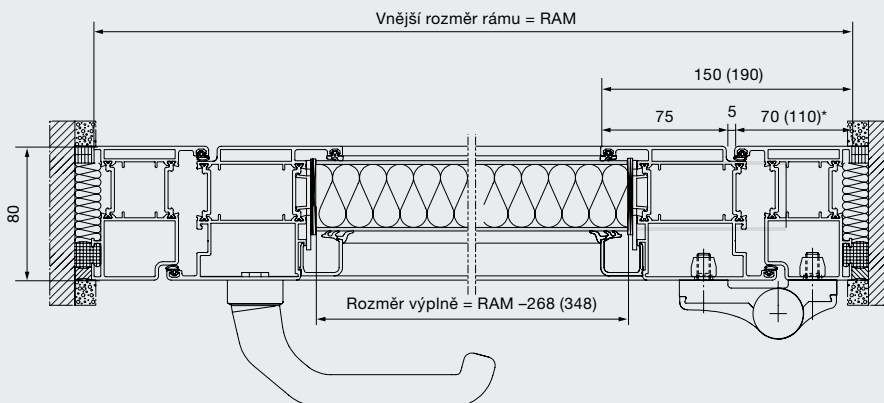

NT80-2

Třírozměrně nastavitelné závěsy

Sada z ušlechtilé oceli (volitelná)

Bezpečnostní čep

5 uzamykacích bodů a 3 otočné závory

Obrázky zčásti obsahují speciální
výbavu.

Montážní údaje

Svislý řez
NT60-2

Svislý řez
NT80-2

Vodorovný řez
NT60-2

Vodorovný řez
NT80-2

HOLMANN

Zažijte kvalitu Hörmann u novostavby i modernizace

S firmou Hörmann můžete vše optimálně naplánovat. Pečlivě navzájem přizpůsobená řešení vám nabízejí v každé oblasti špičkové produkty s vysokou funkcí.