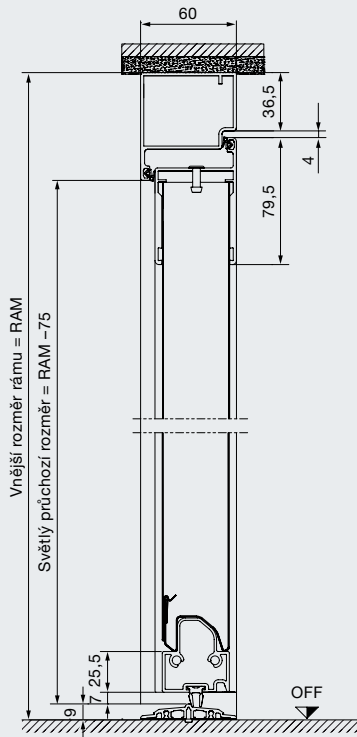

NT80-2

Třírozměrně nastavitelné závěsy

Sada z ušlechtilé oceli (volitelná)

Bezpečnostní čep

5 uzamykacích bodů a 3 otočné závory

Obrázky zčásti obsahují speciální
výbavu.

Montážní údaje

Svislý řez
NT60-2

Svislý řez
NT80-2

Vodorovný řez
NT60-2

Vodorovný řez
NT80-2

HOLMANN

Zažijte kvalitu Hörmann u novostavby i modernizace

S firmou Hörmann můžete vše optimálně naplánovat. Pečlivě navzájem přizpůsobená řešení vám nabízejí v každé oblasti špičkové produkty s vysokou funkcí.