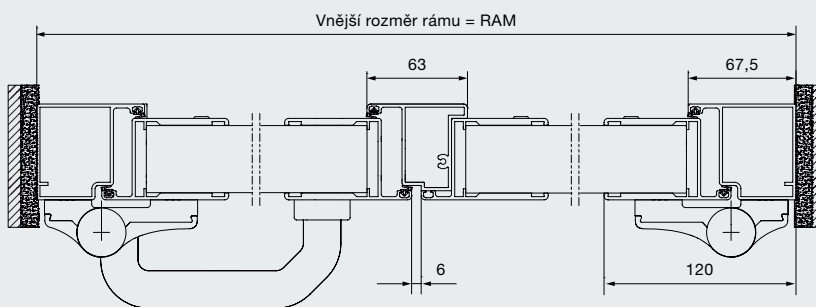

NT80-2: drážková západka
volitelně: držák dveří

NT60-2

Třírozměrně nastavitelné závěsy

Kliky z umělé hmoty

Dodatečný bezpečnostní čep

Třibodové zamykání (volitelně)
Otočná závorá nahoře i dole

Tyčová závorá

NT80-2

Třírozměrně nastavitelné závěsy

Sada z ušlechtilé oceli (volitelná)

Bezpečnostní čep

5 uzamykacích bodů a 3 otočné závory

Obrázky zčásti obsahují speciální
výbavu.

Montážní údaje

Svislý řez
NT60-2

Svislý řez
NT80-2

Vodorovný řez
NT60-2

Vodorovný řez
NT80-2

HOLMANN

Zažijte kvalitu Hörmann u novostavby i modernizace

S firmou Hörmann můžete vše optimálně naplánovat. Pečlivě navzájem přizpůsobená řešení vám nabízejí v každé oblasti špičkové produkty s vysokou funkcí.