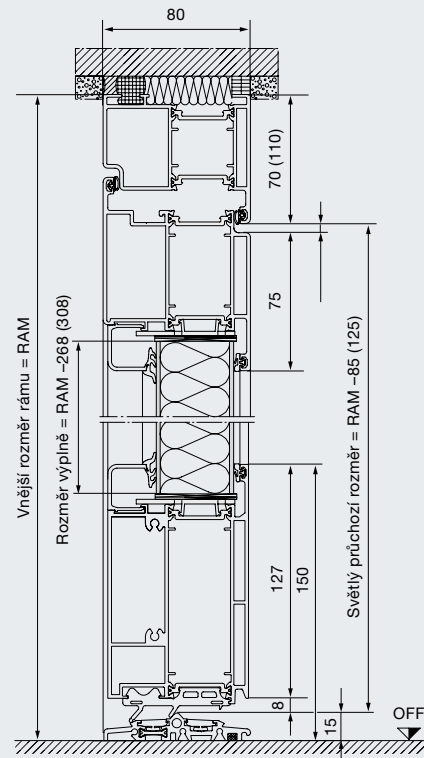

Svislý řez
NT80-2